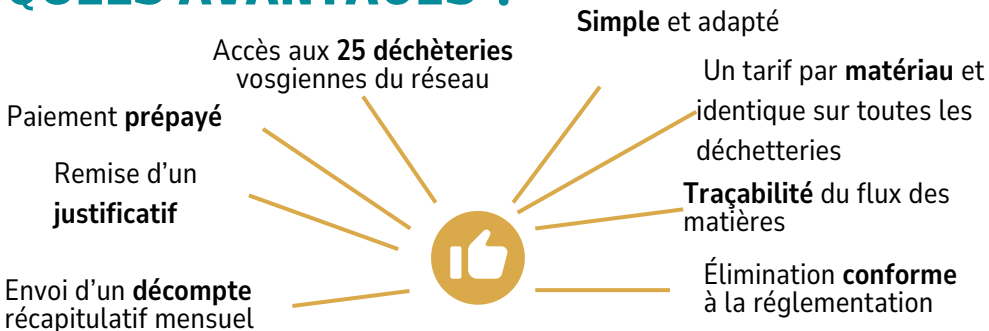

DÉCHETTERIES PROFESSIONNELLES

QU'EST-CE QUI CHANGE ?

Depuis le 1er janvier, une nouvelle déchetterie est ouverte aux professionnels, à Saint-Dié, rue de la Bolle.

Retrouvez les jours d'ouvertures et horaires sur le site : <https://www.ca-saintdie.fr/vie-pratique/service-dechets/dechetteries>

le chiffre--

4 Déchetteries accessibles aux pros :

- Anould
- Corcieux
- Raon - l'Étape
- **St-Dié - Dreyfus (nouveau)**

COMMENT ÇA FONCTIONNE ?

- 1** signer une convention avec **sovodeb**
- 2** créditer sa carte "Deby"
- 3** déposer ses déchets dans une des déchetteries du réseau

QUELS AVANTAGES ?

contact

sovodeb
SOLUTION PROACTIVE POUR DÉCHETS D'ENTREPRISES

2, Rue Christophe Denis - 88000 EPINAL
03.29.34.02.97 - sovodeb@evodia.org

REOMI

CE QUI CHANGE POUR VOUS

SACS JAUNES

Dorénavant, les sacs jaunes sont à retirer dans votre mairie.